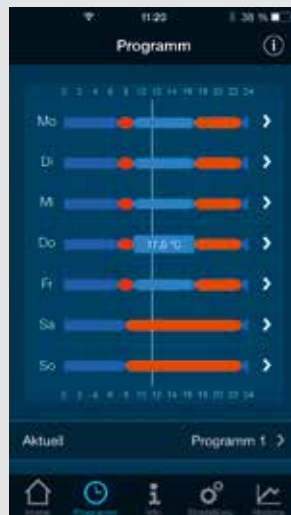

Режим самообучения и обнаружение присутствия.

Такие функции как обнаружение присутствия и самообучения помогают оптимизировать работу отопительной системы и сократить затраты. После активации функции самообучения в приложении программа записывает и сохраняет температуру, которая устанавливалась пользователем в течение 7 дней. Таким образом, TC100 распознает индивидуальный режим пользователя и, впоследствии, устанавливает желаемую температуру автоматически. При активации функции обнаружения присутствия определяется расстояние, на котором смартфон находится от дома. Термостат реагирует, когда жильцы покидают дом или возвращаются в него, и устанавливает соответствующую температуру в помещении.

Приложение Buderus EasyMode

Мониторинг и настройка данных о работе отопительной системы.

Недельное программирование позволяет задать индивидуальную программу для каждого дня недели.

Отображение статистики о потреблении газа.

Интуитивное управление и дополнительные функции такие, как функция самообучения и обнаружение присутствия.