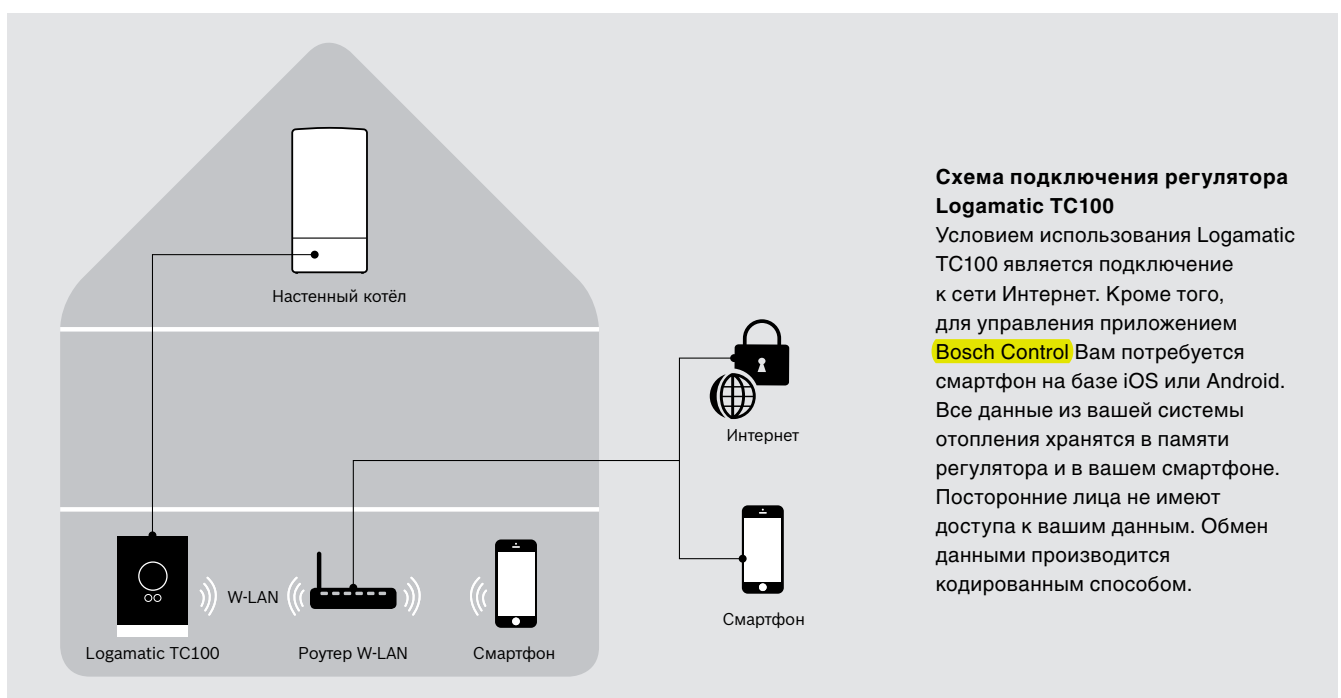

Интуитивное управление и дополнительные функции такие, как функция самообучения и обнаружение присутствия.